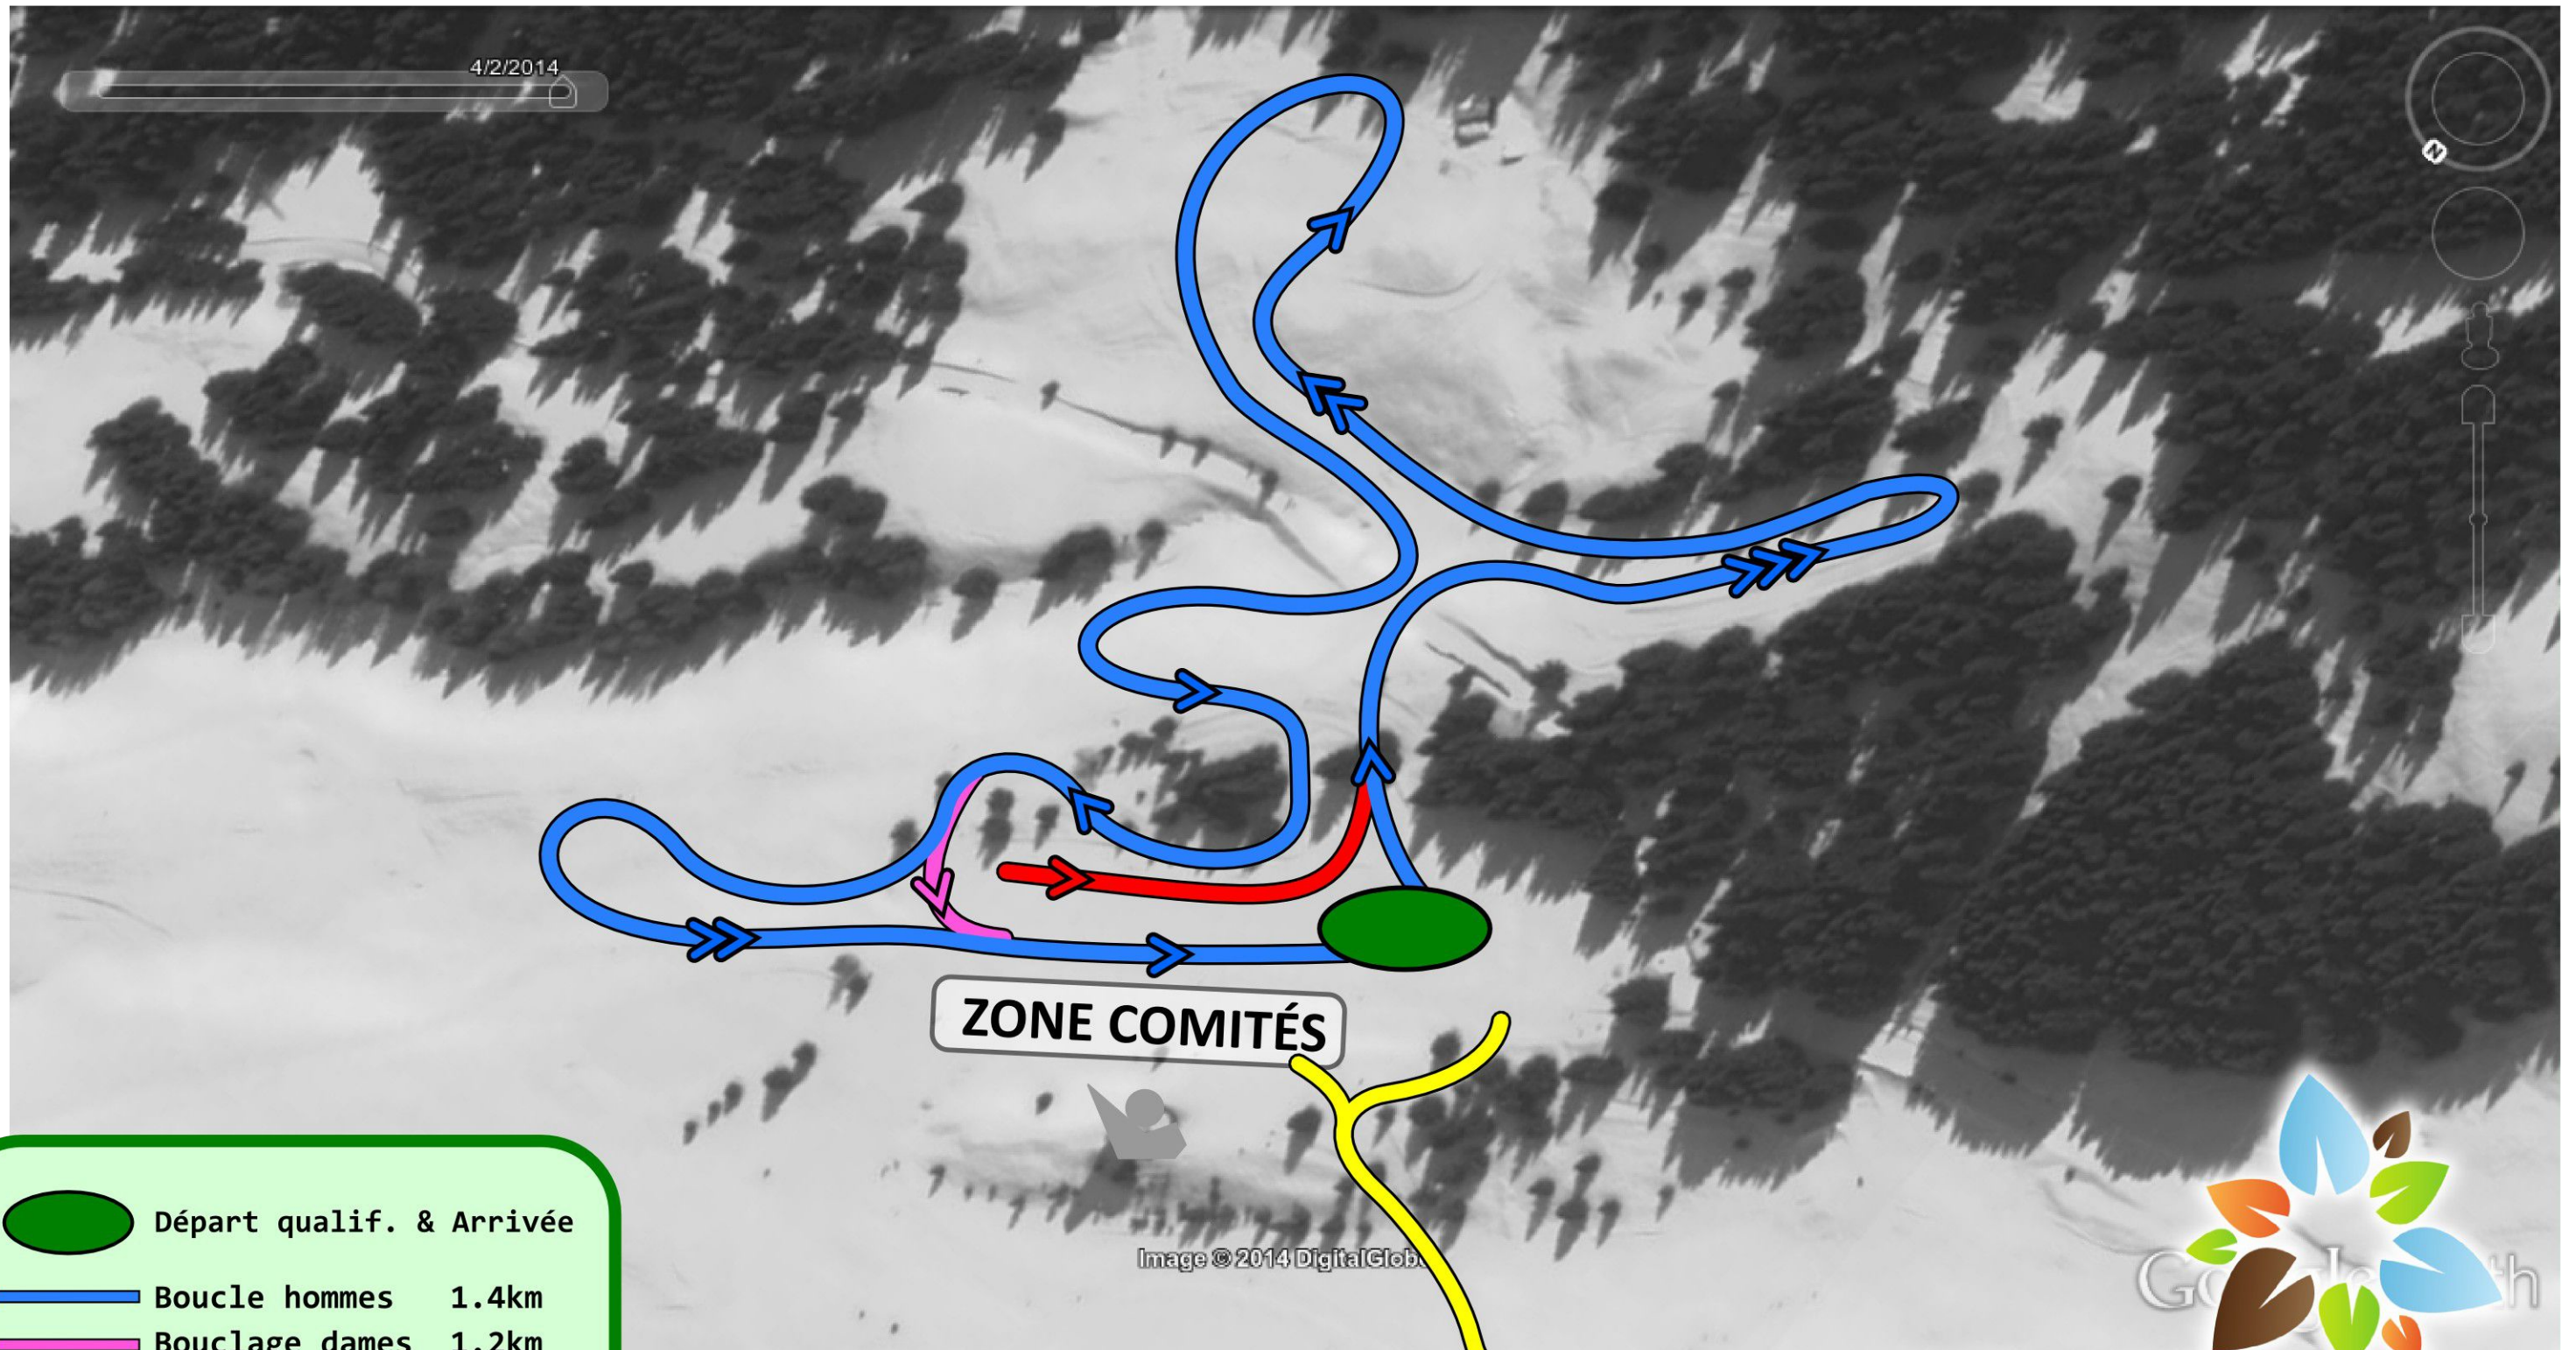

# NORDIC CHALLENGE 2014

## PISTES SPRINT

-  Départ qualif. & Arrivée
-  Boucle hommes 1.4km
-  Bouclage dames 1.2km
-  Départ phases finales
-  Accès au stade

**SKI-CLUB NORDIQUE**  
**PAYS ROCHOIS**