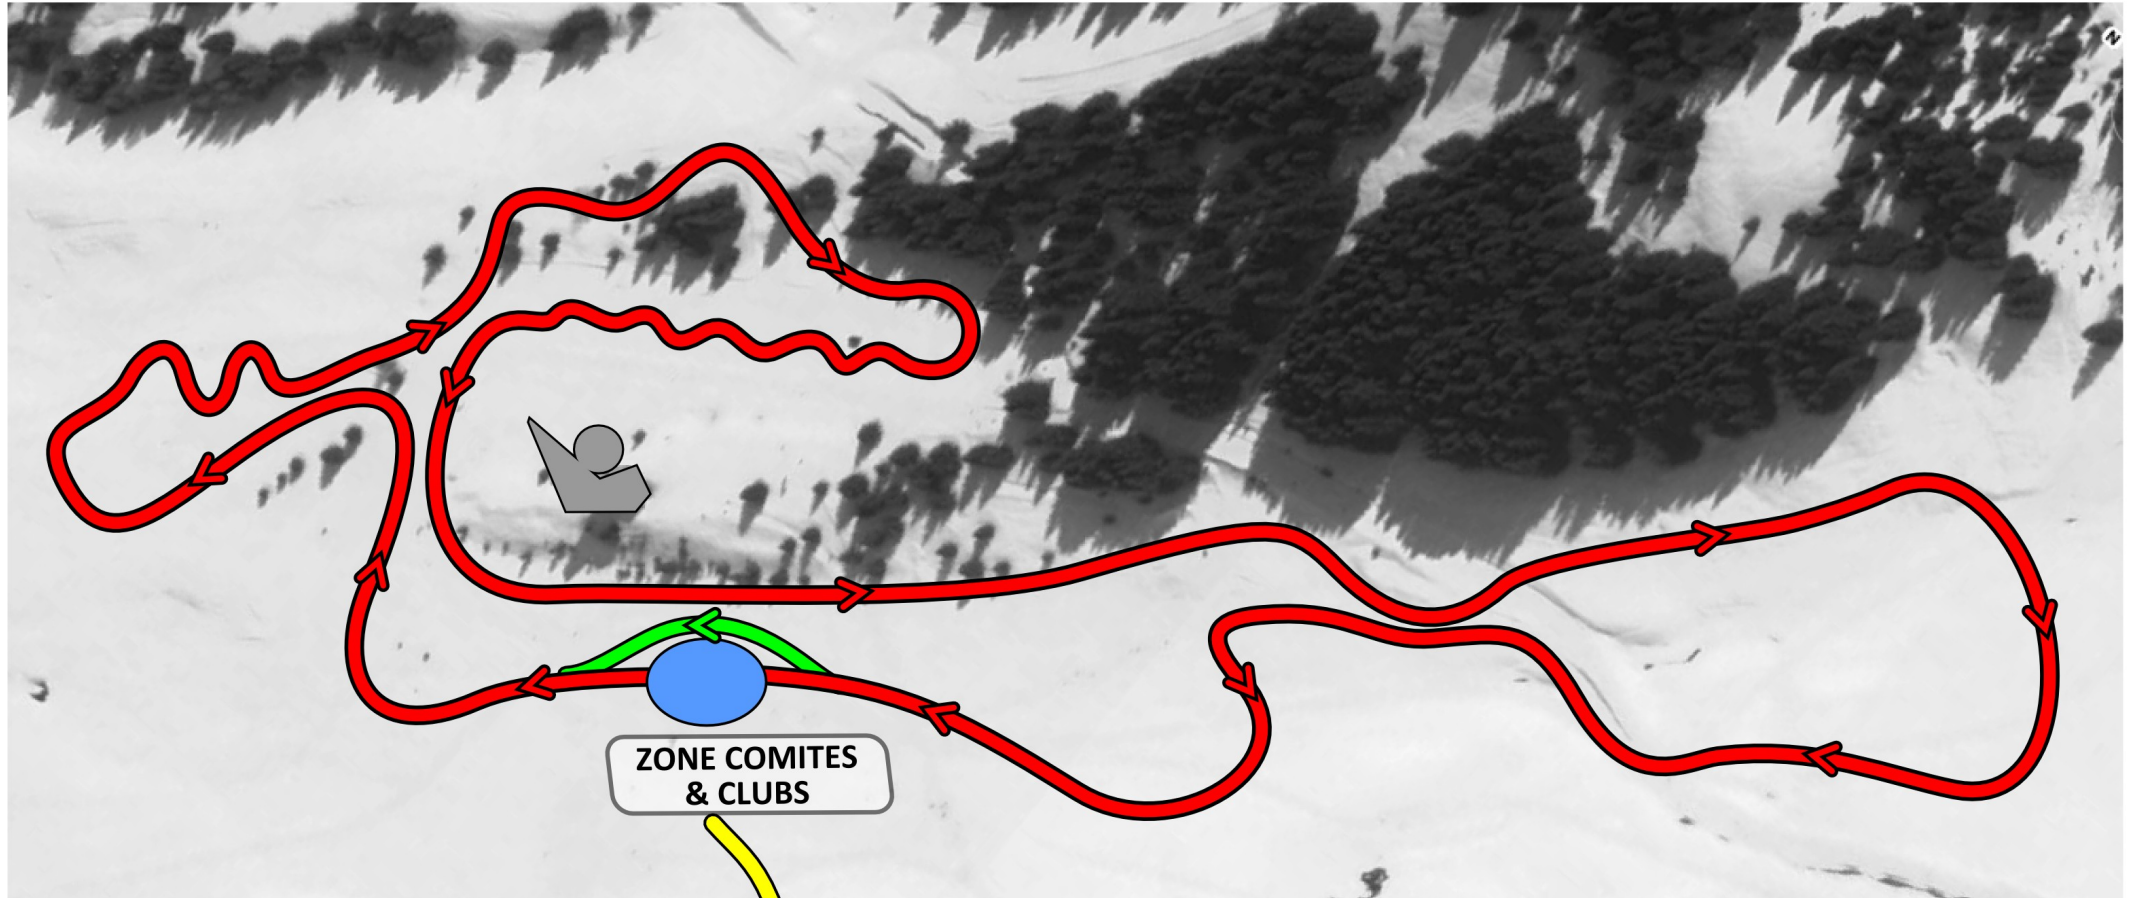

# Pays Rochois - Samedi 06 avril 2019

ZONE COMITES  
& CLUBS

-  Départ & arrivée
-  Accès au stade
-  Piste 2.5km
-  Bouclage

U13 Dames	- 2.5km	- 9h30
U13 Hommes	- 2.5km	- 9h45
U15 Dames	- 5km	- 10h00
U15 Hommes	- 5km	- 10h25
U17 à SEN Dames	- 5km	- 10h50
U17 Hommes	- 5km	- 11h10
U20 à SEN Hommes	- 10km	- 11h30