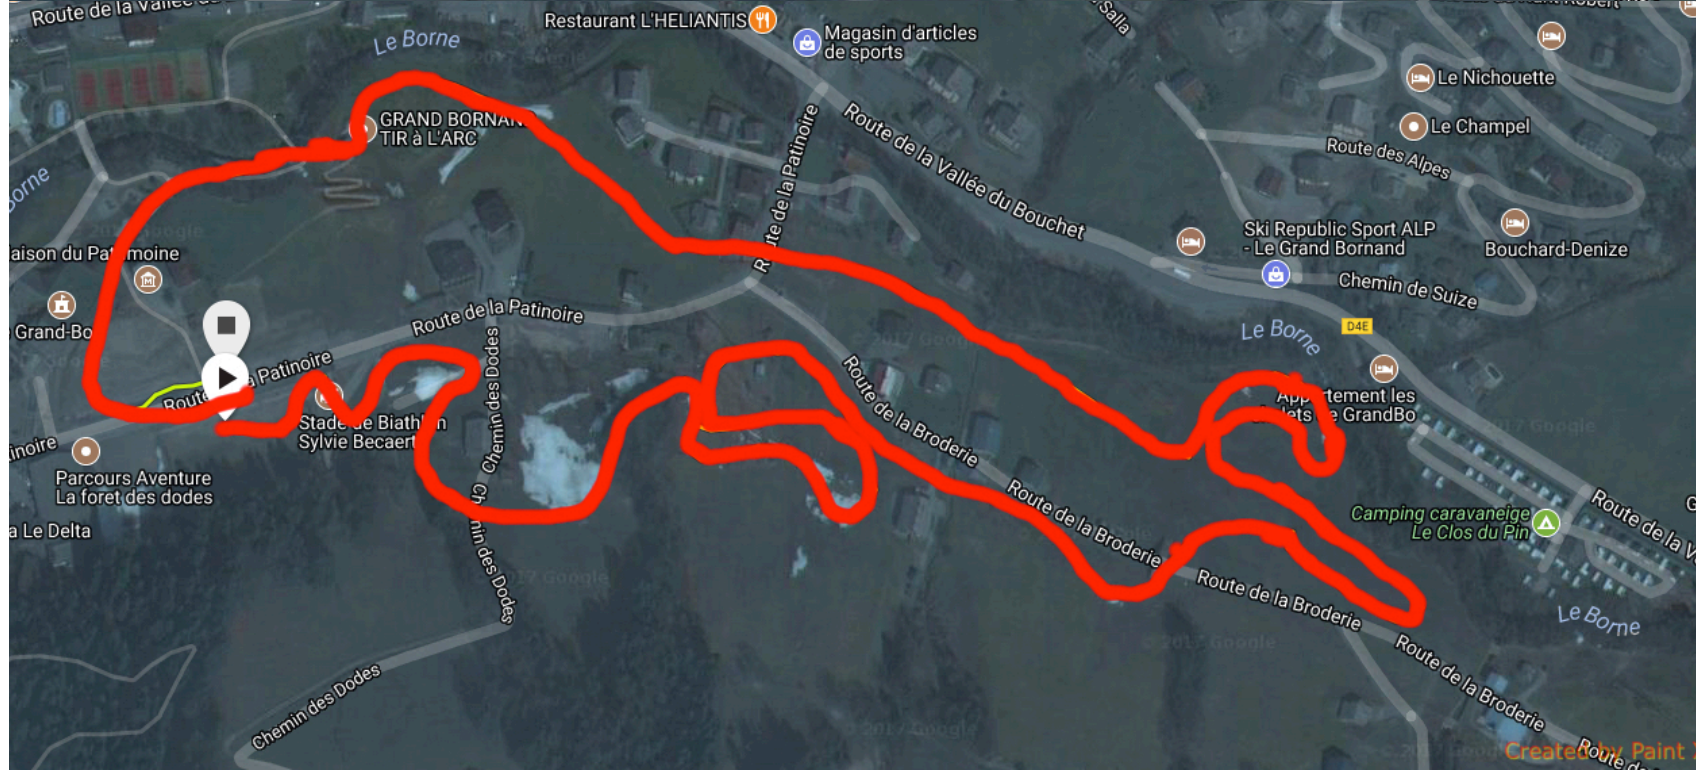

U14 DAME ET HOMME : 2*PISTES **BLEU** (5KM)

U16 DAME : 2*PISTES **BLEU** (5KM)

U16 HOMME : 2*PISTES **ROUGE** (6,6KM)

U18 A SENIORS DAME : 2*PISTES **ROUGE** (6,6KM)

U18 A SENIORS HOMME : 3*PISTES **ROUGES** (9,9KM)

BLEU

ROUGE