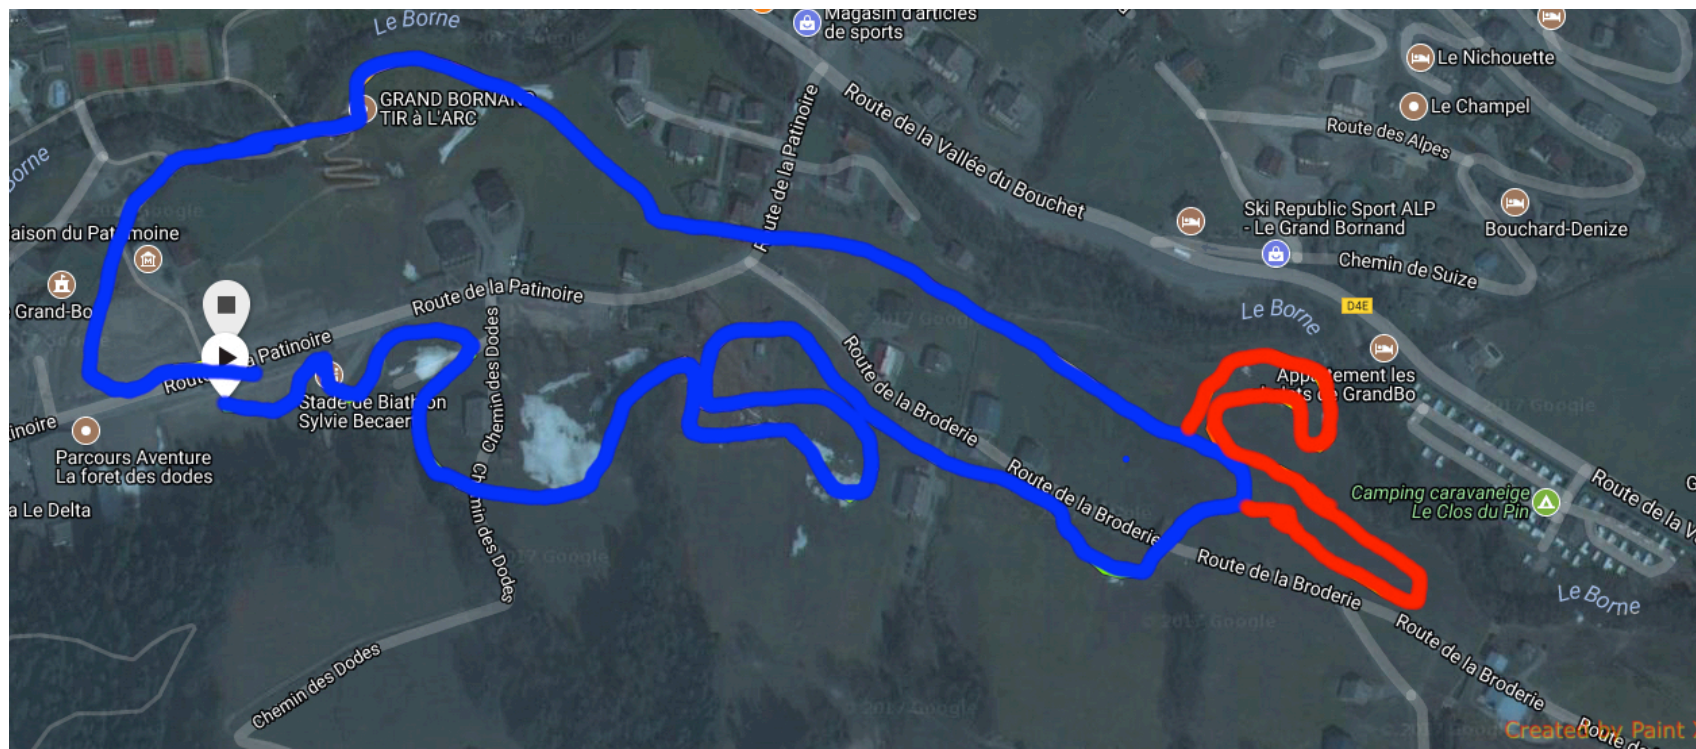

U14 DAME ET HOMME : 2*PISTES **BLEU** (5KM)

U16 DAME : 2*PISTES **BLEU** (5KM)

U16 HOMME : 2*PISTES **ROUGE** (6,6KM)

U18 A SENIORS DAME : 2*PISTES **ROUGE** (6,6KM)

U18 A SENIORS HOMME : 3*PISTES **ROUGES** (9,9KM)

BLEU

ROUGE